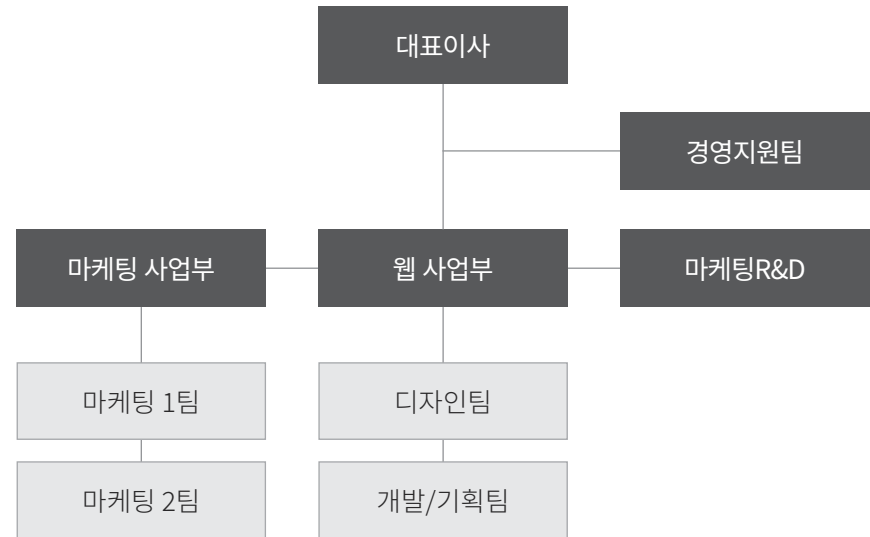

INSA COMMUNICATION
(주) 인사커뮤니케이션

COMPANY ORGANIZATION

디지털 마케팅, 그 이상의 가치. 인사커뮤니케이션